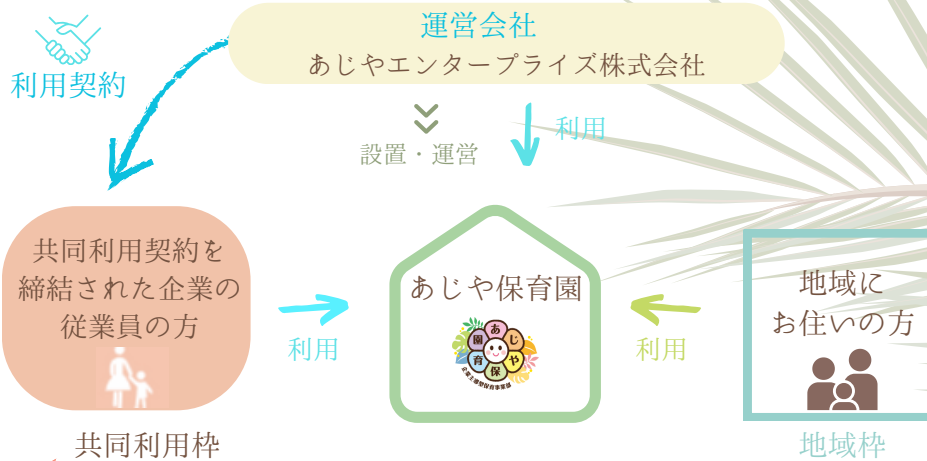

保育園を共同利用しませんか？

企業主導型保育園 あじや保育園Anera～アネラ～
〒812-0888 福岡市博多区板付7丁目6-31
開園時間/7:30～18:00 月～土 定員12名

080-8369-0820

企業主導型保育園とは

平成28年よりスタートしたこども家庭庁（旧：内閣府）が所管する新しい保育園です。

事業主拠出金を財源として、企業が従業員の子どもを対象に、事業所内や近隣地に設置した保育施設です。こども家庭庁指導により認可保育園と同等基準で運営しており、保育の質も保たれています。

共同利用とは

保育事業者が設置した施設を1つまたは複数で共同で利用できます！

メリット

利用者様は共同利用枠となることで保育料が地域枠よりお得に！

企業様負担はゼロ！

共同利用枠で優先的に入園可能！

ご契約の流れ

STEP1